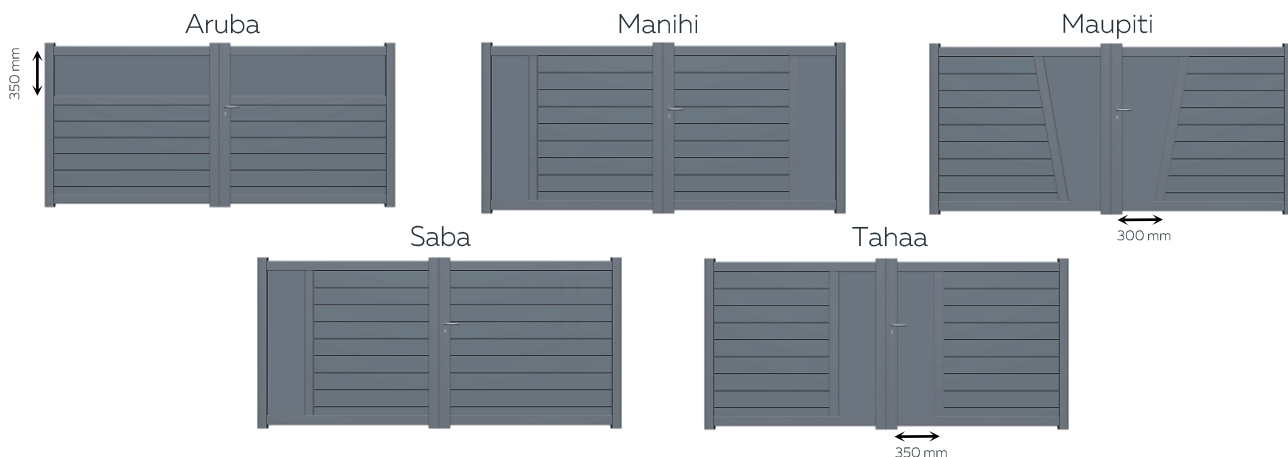

OUTREMER 2024

NOUVEAUX MODÈLES PERSONNALISABLES

MODÈLES

Notre entrée de gamme facile à vivre

Découvrez les nouveaux modèles et motifs de la gamme Outremer.

Avec 5 nouveaux modèles de portails personnalisables et leurs portillons assortis, cette gamme offre un design épuré qui s'adapte parfaitement à chaque entrée.

Largeur de fenêtre fixée à 350 mm au plus large, largeur la plus courte fixée à 300 mm pour le modèle Maupiti et portillons Mangareva et Tikei. Hauteur de fenêtre fixée à 350 mm pour le modèle Aruba.

■ Portails 2 Vantaux

CADRE

■ 2 vantaux

Montant 75 x 60 mm
Traverse 80 x 35 mm

■ Coulissant

Montant 75 x 60 mm
Traverse guidage 80 x 103 mm
Traverse inter 80 x 35 mm
Traverse basse 93 x 35 mm

REEMPLISSAGE

■ Lames horizontales

Lame
80 mm

Lame
160 mm

■ Tôle

Tôle ép. 3 mm pleine ou
personnalisée
Largeur fenêtre fixe 350 mm

Découvrez dès maintenant la sélection de tôles personnalisées dans la gamme Outremer, comprenant 6 nouvelles griffes.

Tôle ép. 3 mm personnalisée avec griffe